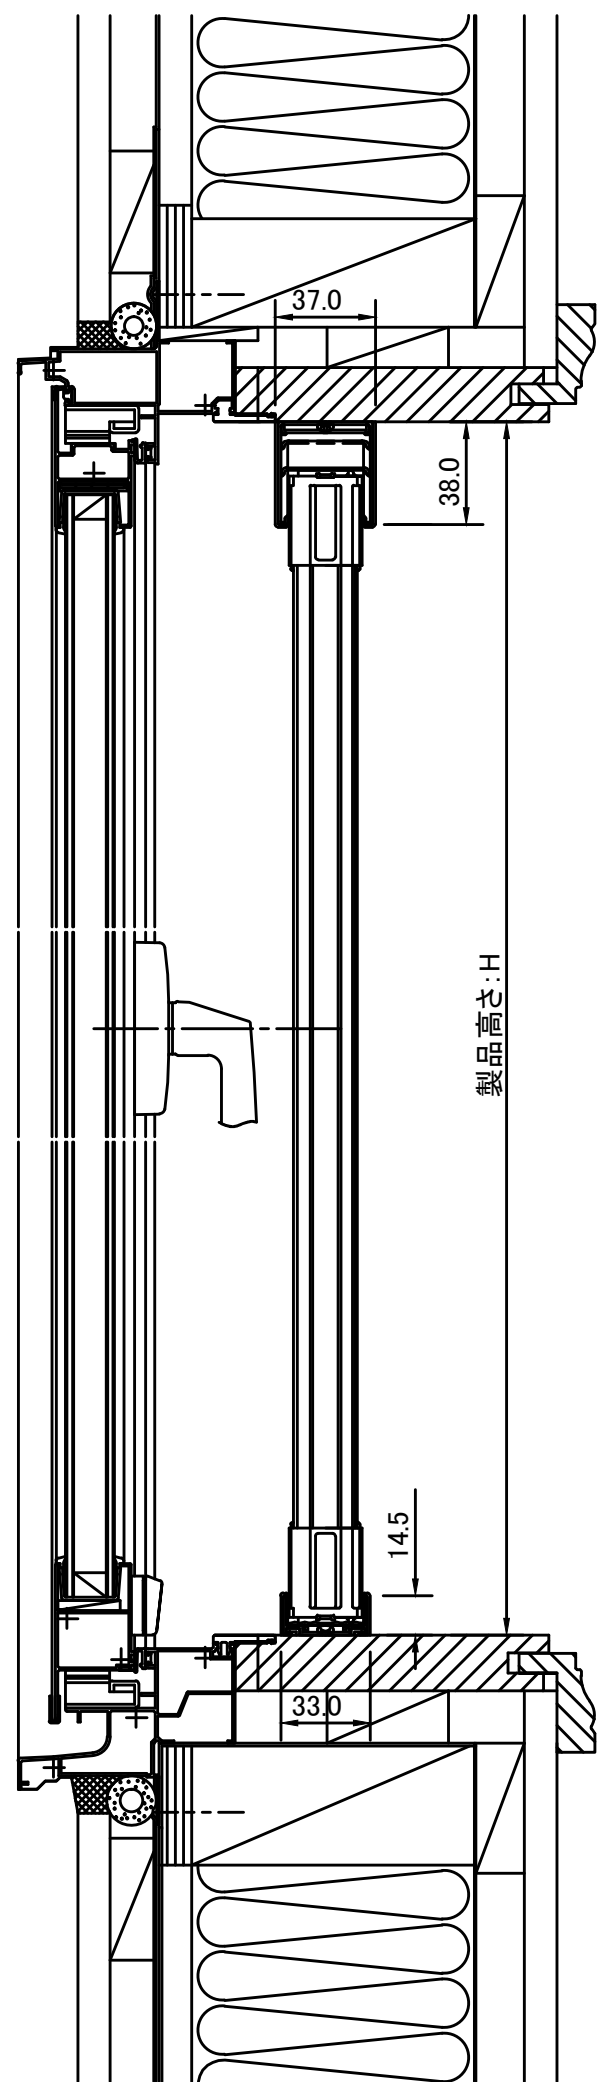

インテリア網戸 側面付 片引き(20mm) 縦断面図

インテリア網戸 側面付 片引き(20mm) 横断面図