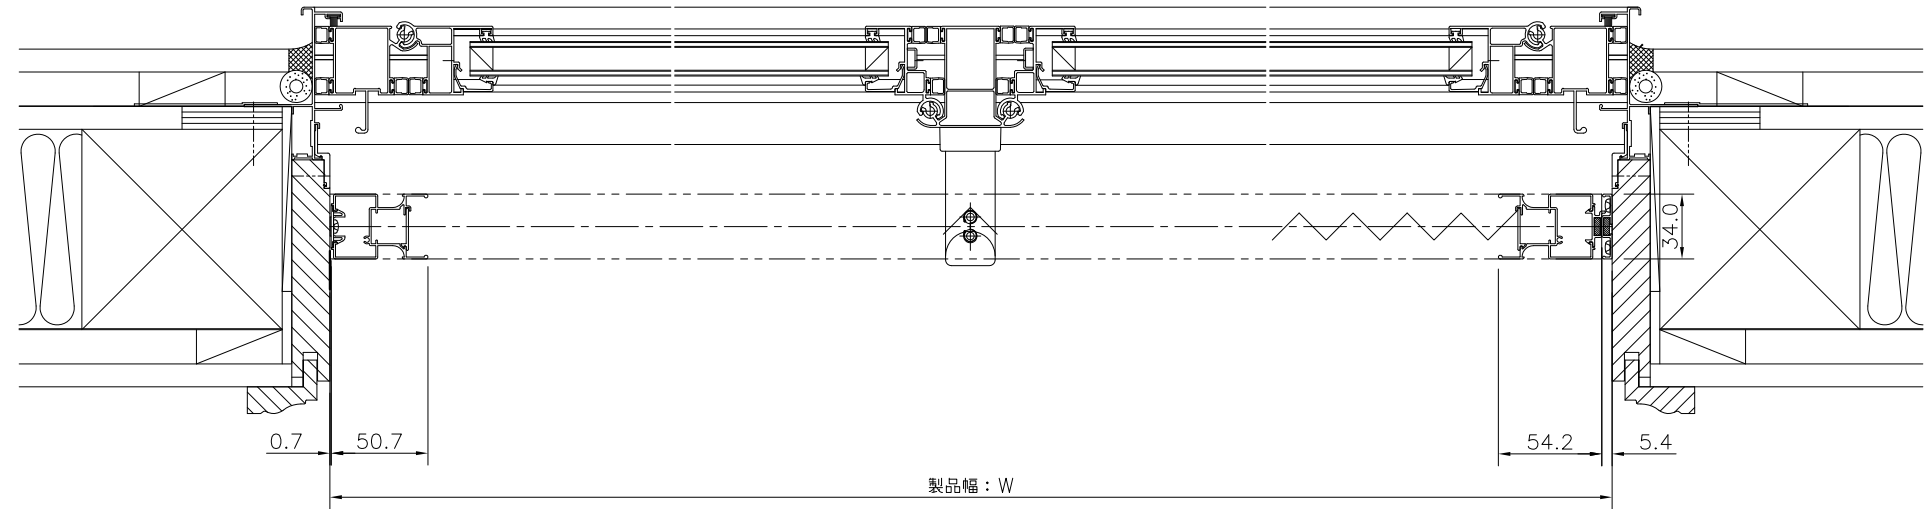

侍風 (88LMEW) 縦断面図

侍風 片引き (88LMEW) 横断面図

侍風 両引き (88LMEW) 横断面図