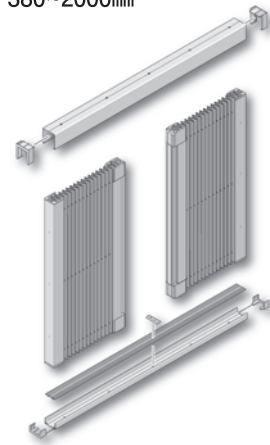

メタコプリーツシェード

Metaco Pleat Shade

窓用収納スクリーン

和紙の風合いのスクリーンが窓からの光を和らげ、温かみのある表情を造り出します。
縦型のプリーツスクリーンがシャープなデザインとなり洋室にも最適です。

METACO METACO

METACO
METACO

METACO

Metaco Pleat Shade

METACO

METACO

特長

■ 様々な窓に後付け簡単 ■ 全てオーダー生産

- 冬季は窓からの冷気が抑えられ寒さを和らげ、夏季は窓からの暑い空気を和らげます。

- 四方枠が窓枠とスクリーンの隙間からの光漏れを防ぎます。

- スクリーンを使用しない場合は、プリーツスクリーンが折りたたまれて収納枠に隠れて見えなくなります。(見つけ寸法66mm)窓を開放的に使用することができます。

- 開閉操作はスライドバーのどの位置で動かしても平行に動きます。手がとどく位置であれば高所の窓にも使用できます。

ブラック

製品制限図

●片引き

製品幅 W : 300~1300mm
製品高さ H : 380~2000mm

●両引き

製品幅 W : 600~2600mm
製品高さ H : 380~2000mm

製品寸法図

採寸方法

木額縁に37mm以上の取付代(a)があれば、製品は額縁内にスッキリ収まります。
※取付場所の幅、取付場所の高さを指定してください。

注意) 木額縁にゆみがある場合がありますので幅、高さとも2、3ヶ所採寸し、最大寸法で指定してください。

ミリ単位のオーダー品です。

取付可能な窓のタイプ

上げ下げ窓 縦滑り出し窓 横滑り出し窓 引き違い窓

お手入れ

ハタキやハンディモップ等で、ほこりを払ってください。

木額縁に37mm以上の取付代があること。
窓の開閉用ハンドル等が取り付けられた製品に干渉しないこと。