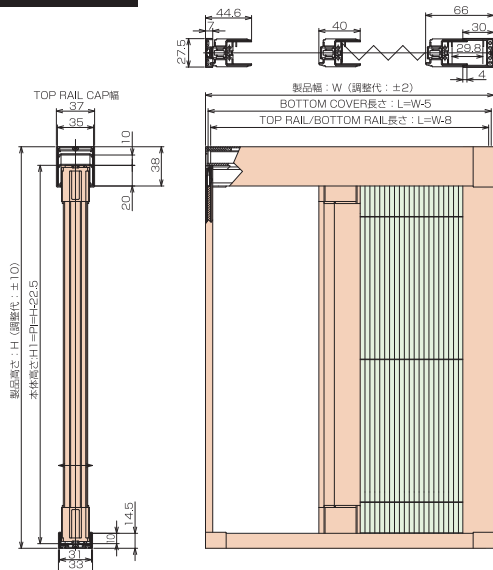

ブラック

製品制限図

●片引き

製品幅 W : 300~1300mm
製品高さ H : 380~2000mm

●両引き

製品幅 W : 600~2600mm
製品高さ H : 380~2000mm

製品寸法図

採寸方法

木額縁に37mm以上の取付代(a)があれば、製品は額縁内にスッキリ収まります。
※取付場所の幅、取付場所の高さを指定してください。

注意) 木額縁にゆみがある場合がありますので幅、高さとも2、3ヶ所採寸し、最大寸法で指定してください。

ミリ単位のオーダー品です。

取付可能な窓のタイプ

上げ下げ窓 縦滑り出し窓 横滑り出し窓 引き違い窓

お手入れ

ハタキやハンディモップ等で、ほこりを払ってください。

木額縁に37mm以上の取付代があること。
窓の開閉用ハンドル等が取り付けられた製品に干渉しないこと。