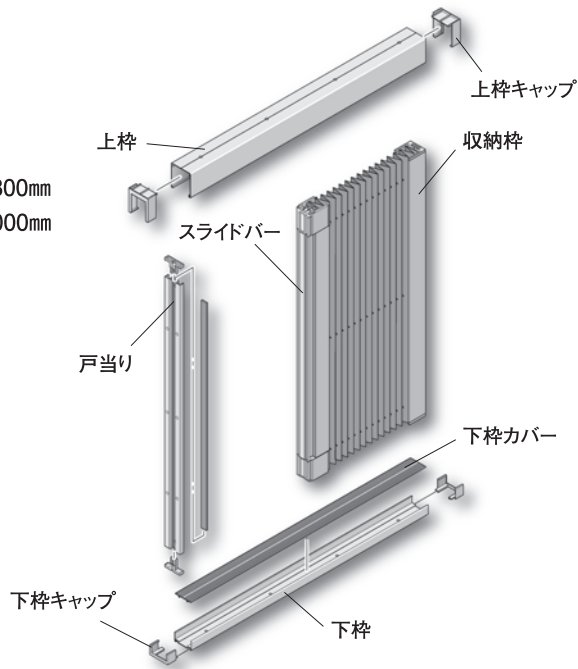

METACO

METACO

特長

■ 様々な窓に後付け簡単 ■ 全てオーダー生産

- 冬季は窓からの冷気が抑えられ寒さを和らげ、夏季は窓からの暑い空気を和らげます。

- 四方枠が窓枠とスクリーンの隙間からの光漏れを防ぎます。

- スクリーンを使用しない場合は、プリーツスクリーンが折りたたまれて収納枠に隠れて見えなくなります。(見つけ寸法66mm)窓を開放的に使用することができます。

- 開閉操作はスライドバーのどの位置で動かしても平行に動きます。手がとどく位置であれば高所の窓にも使用できます。

遮光率 90.96%

抹茶：SK03

- ポリエステル100%
- 折り幅20mmのプリーツスクリーン
- 防炎品
- 紫外線遮蔽率97%
- 耐光堅牢度 4級以上

製品の色

※印刷物と実物とでは多少色味が異なる場合があります。あらかじめご了承ください。

ホワイト

シルバー

ステンカラー

ブラック

製品制限図

●片引き

製品幅 W : 300~1300mm
製品高さ H : 380~2000mm

●両引き

製品幅 W : 600~2600mm
製品高さ H : 380~2000mm

製品寸法図

採寸方法