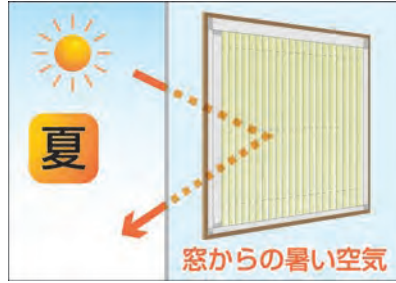

メタコプリーツシェード

Metaco Pleat Shade

窓用収納スクリーン

和紙の風合いのスクリーンが窓からの光を和らげ、温かみのある表情を造り出します。
縦型のプリーツスクリーンがシャープなデザインとなり洋室にも最適です。

METACO METACO

METACO
METACO

METACO

Metaco Pleat Shade

METACO

METACO

特長

■ 様々な窓に後付け簡単 ■ 全てオーダー生産

- 冬季は窓からの冷気が抑えられ寒さを和らげ、夏季は窓からの暑い空気を和らげます。

- 四方枠が窓枠とスクリーンの隙間からの光漏れを防ぎます。

- スクリーンを使用しない場合は、プリーツスクリーンが折りたたまれて収納枠に隠れて見えなくなります。(見つけ寸法66mm)窓を開放的に使用することができます。

- 開閉操作はスライドバーのどの位置で動かしても平行に動きます。手がとどく位置であれば高所の窓にも使用できます。

安心の品質

- 開閉試験50,000回に合格(自社試験方法による)

プリーツスクリーン

和紙風合いのスクリーン

遮光率 87.47%

白：SK01

遮光率 91.30%

生成：SK02

遮光率 90.96%

抹茶：SK03

- ポリエステル100%
- 折り幅20mmのプリーツスクリーン
- 防炎品
- 紫外線遮蔽率97%
- 耐光堅牢度 4級以上

製品の色

※印刷物と実物とでは多少色味が異なる場合があります。あらかじめご了承ください。

ホワイト

シルバー

ステンカラー