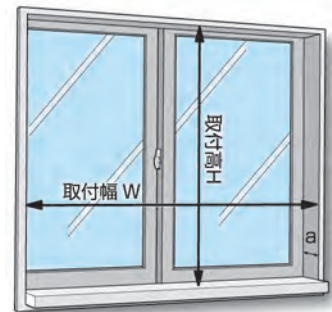

遮光率 90.96%

抹茶：SK03

- ポリエステル100%
- 折り幅20mmのプリーツスクリーン
- 防炎品
- 紫外線遮蔽率97%
- 耐光堅牢度 4級以上

製品の色

※印刷物と実物とでは多少色味が異なる場合があります。あらかじめご了承ください。

ホワイト

シルバー

ステンカラー

ブラック

製品制限図

●片引き

製品幅 W : 300~1300mm
製品高さ H : 380~2000mm

●両引き

製品幅 W : 600~2600mm
製品高さ H : 380~2000mm

製品寸法図

採寸方法

木額縁に37mm以上の取付代(a)があれば、製品は額縁内にスッキリ収まります。
※取付場所の幅、取付場所の高さを指定してください。

注意) 木額縁にゆみがある場合がありますので幅、高さとも2、3ヶ所採寸し、最大寸法で指定してください。

ミリ単位のオーダー品です。

取付可能な窓のタイプ

上げ下げ窓 縦滑り出し窓 横滑り出し窓 引き違い窓

お手入れ

ハタキやハンディモップ等で、ほこりを払ってください。

木額縁に37mm以上の取付代があること。
窓の開閉用ハンドル等が取り付けられた製品に干渉しないこと。